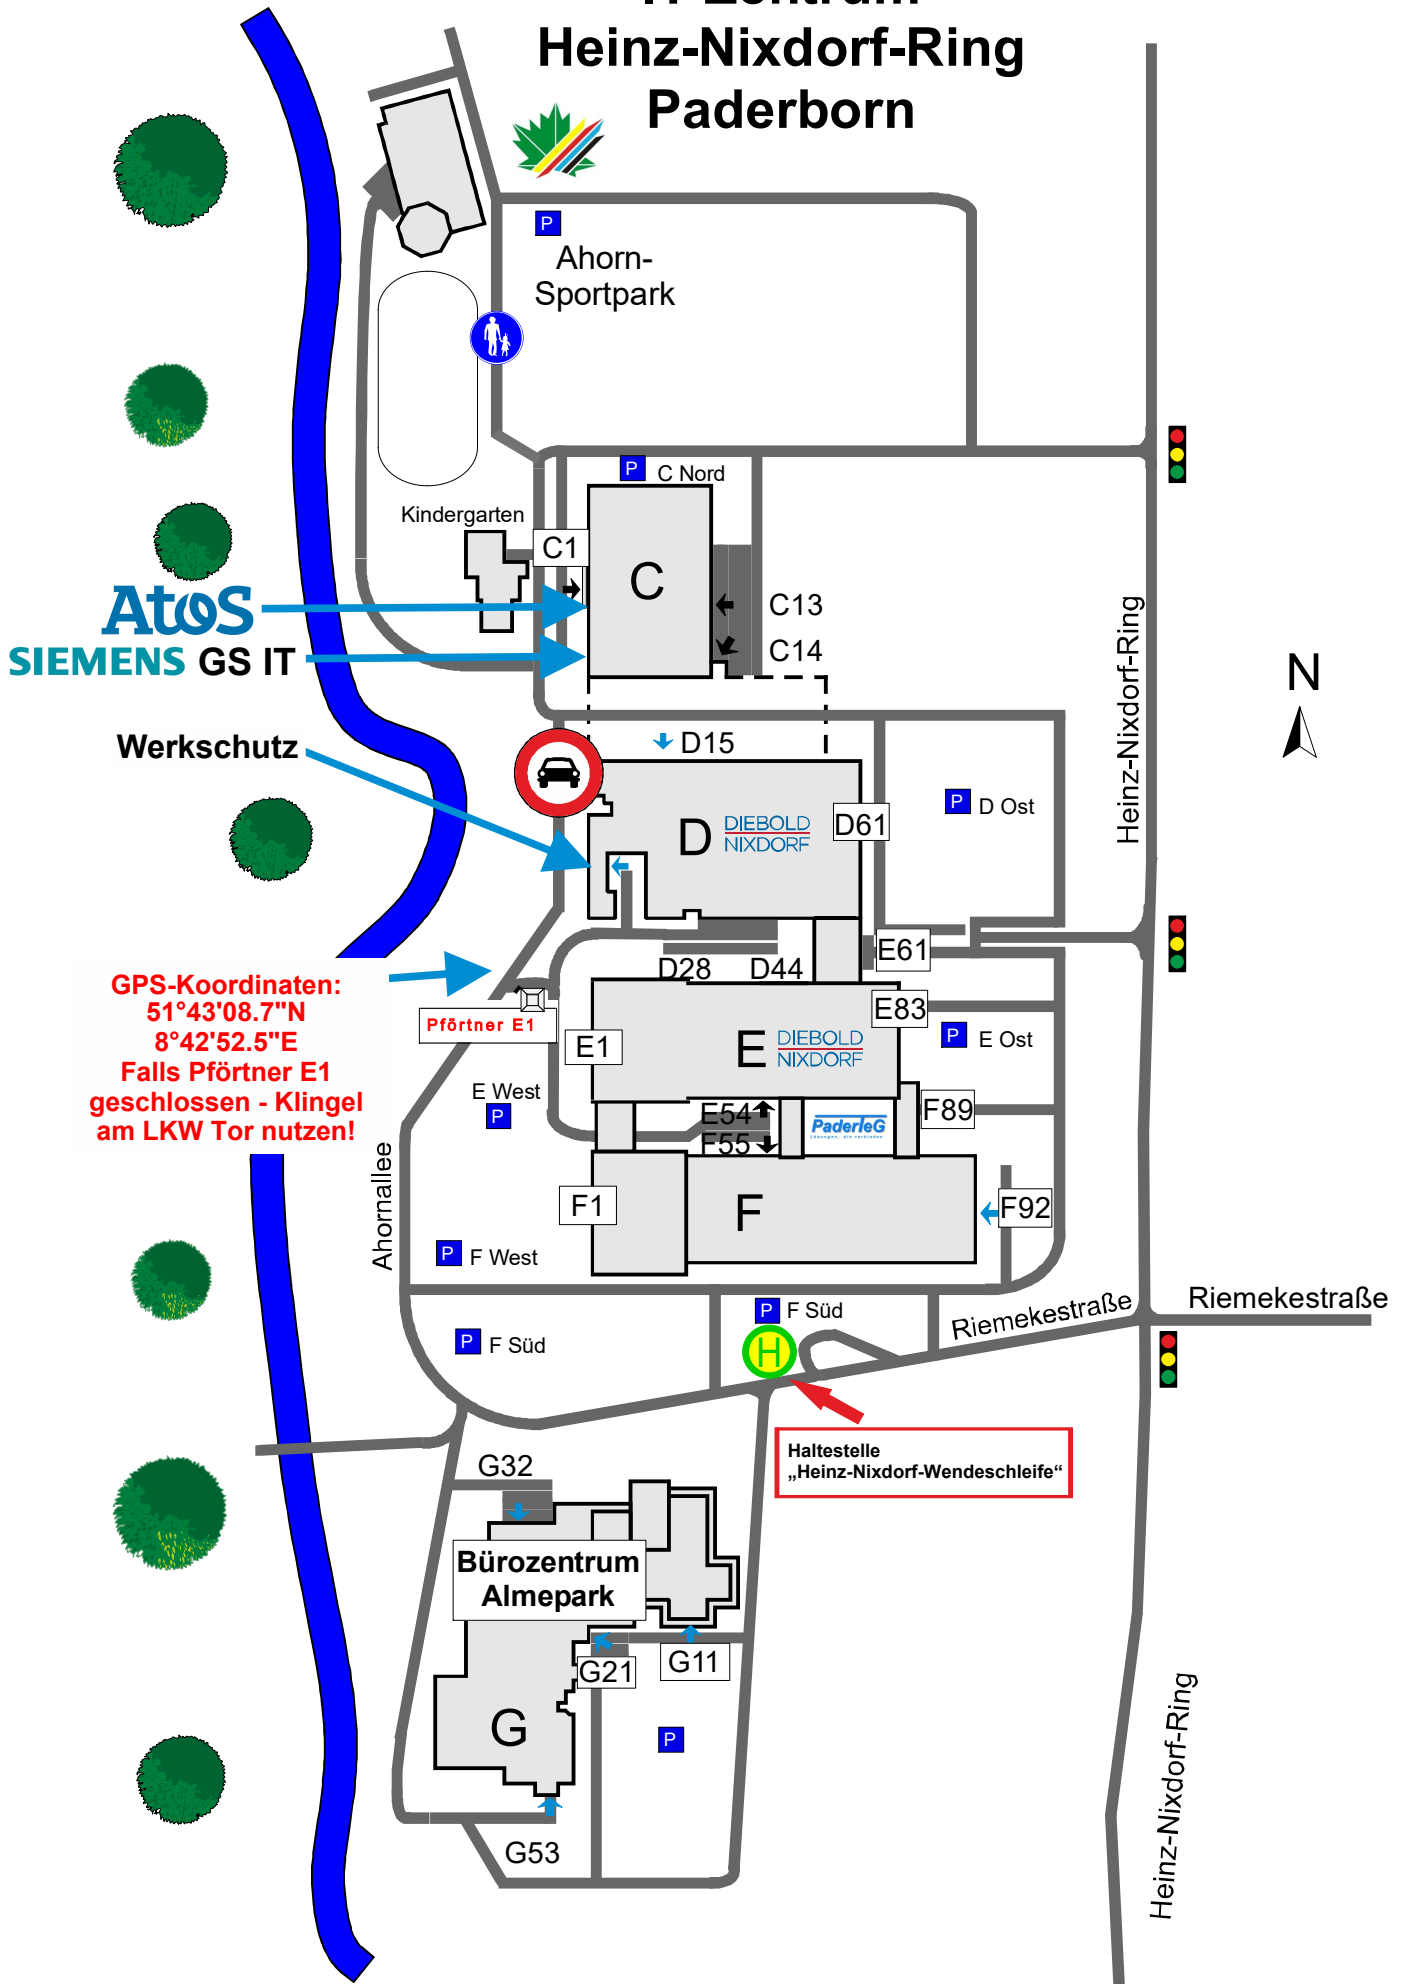

# IT-Zentrum Heinz-Nixdorf-Ring Paderborn

**GPS-Koordinaten:**  
51°43'08.7"N  
8°42'52.5"E  
Falls Pfortner E1  
geschlossen - Klingel  
am LKW Tor nutzen!

Haltestelle  
„Heinz-Nixdorf-Wendeschleife“